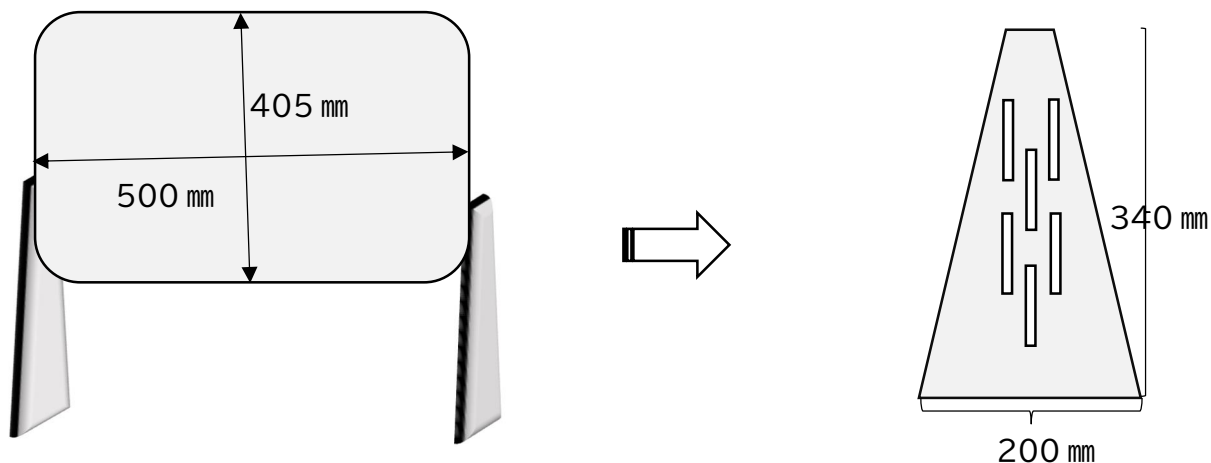

# アクリル製 透明パーテーション

## 製品仕様について

本体板	:3×W500×H410
支え三角	:4×W200×H340
支え器具	:3×W50×H23

## アクリル製パーテーションが飛沫感染対策に役立ちます

- ✓ 透明度の高いアクリル樹脂を使用している為、視界の妨げず圧迫感も感じさせません。
- ✓ 本体板を差し込む箇所が複数ある為、**3段階の高さ調節**が可能です。
- ✓ 同じ高さに差し込み箇所が複数ある為、**連結での設置**が可能です。
- ✓ アクリル製の為、布などで拭けるので、清潔な状態を保てます。
- ✓ ロゴ程度のUV印刷も出来るので、**社名などの印刷**も可能です。(別途料金)